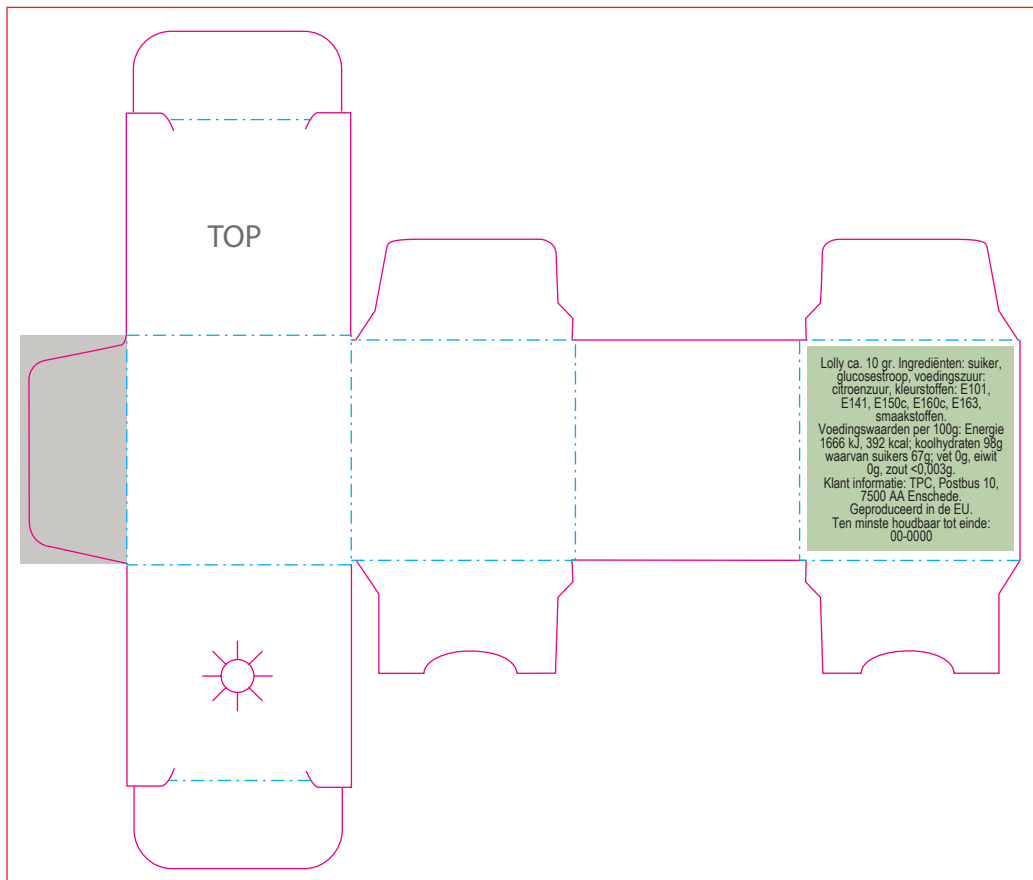

3424

LOLLY IN VIERKANT DOOSJE / SQUARE BOX WITH LOLLIPOP / LUTSCHER IN VIERECKIGEM KARTON

Drukformaat / Print size / Druckformat:
131 x 110 mm

■ Bedrukkings formaat / Printing surface / Bedruckbare Fläche

■ Vouwlijn / Folding line / Falzlinie

■ Afloop / Bleed / Beschnitt

■ Geen tekst plaatsen / No text here / Kein Text hier

■ Ingrediënten / Ingredients / Zutaten

Indien gewenst: verander de ingrediënten van taal, kleur of positie /
When desired, you can change the language, colour or position of the ingredients /
Falls gewünscht, ändern Sie die Zutaten von Sprache, Farbe oder Position